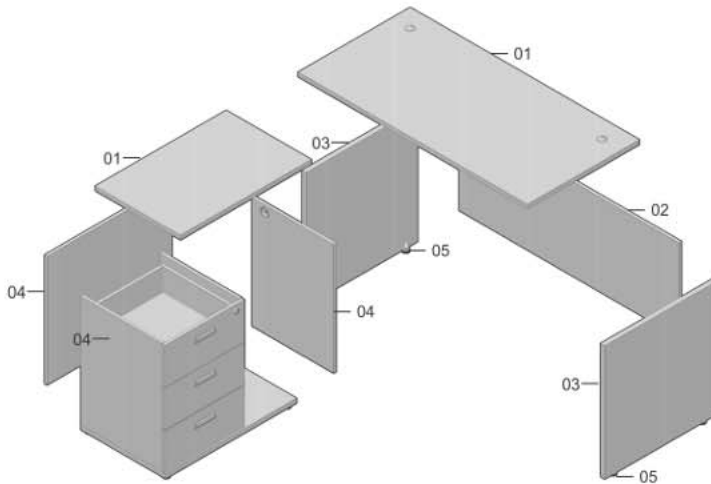

desk with °90 linking element and screen

680*1400	یک عدد صفحه میز	01
500 *1344	یک عدد جلو میز	02
705*680	دو عدد پایه میز	03
730*520*800	یک عدد ساید	04
730*340*680	یک عدد کمد	05
۴ عدد	پایه رگلاژ	-
۴ عدد	پایه رگلاژ تخت	-
۲ عدد	درپوش کابل	-
۱۲ عدد	میخی فیکس	-
۱۶ عدد	پیچ ۱.۵ سانت	-

desk with °90linking element and screen

680\*1400 یک عدد صفحه میز 01

560\*950 یک عدد جلو میز 02

705\*680 یک عدد پایه میز 03

600\*492\*620 یک عدد قایل 04

- پایه رگلاژ ۲ عدد
- پایه رگلاژ تخت ۴ عدد
- درپوش کابل ۲ عدد
- مینی فیکس ۹ عدد
- پیچ ۱.۵ سانت ۲۰ عدد
- پایه فاصله ۲ عدد

desk with °90 linking element and screen

01 یک عدد صفحه میز 680\*1400

02 یک عدد جلو میز 500 \*1344

03 دو عدد پایه میز 705\*680

04 یک عدد ساید 730\*520\*800

- پایه رگلاژ ۴ عدد

- پایه رگلاژ تخت ۴ عدد

- درپوش ۲ عدد