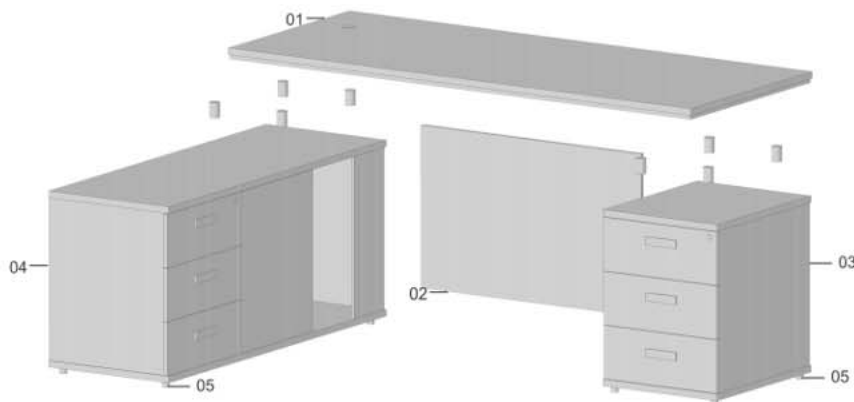

desk with °90 linking element and screen

800*2000	یک عدد صفحه میز	01
560*950	یک عدد جلو میز	02
600*492*620	یک عدد فایل	03
600*520*1434	یک عدد فایل کابینت	04
۱۰ عدد	پایه رگلاژ تخت	-
۲ عدد	درپوش کابل	-
۶ عدد	میخی فیکس	-
۳۶ عدد	پیچ ۱.۵ سانت	-
۴ عدد	پایه فاصله	-

desk with °90linking element and screen

886*2000	یک عدد صفحه میز	01
560*950	یک عدد جلو میز	02
600*492*620	یک عدد فایل	03
600*520*1434	یک عدد فایل کابینت	04
۱۰ عدد	پایه رگلاژ تخت	-
۲ عدد	درپوش کابل	-
۶ عدد	مینی فیکس	-
۳۶ عدد	پیچ ۱.۵ سانت	-
۴ عدد	پایه فاصله	-

desk with °90 linking element and screen

780*1500	یک عدد صفحه میز	01
560*950	یک عدد جلو میز	02
705*680	یک عدد پایه میز	03
600*520*1434	یک عدد فایل کابینت	04
712*1400	یک عدد صفحه میز الحاقی	05
عدد ۲	پایه رگلاژ	-
عدد ۶	پایه رگلاژ تخت	-
عدد ۲	دریوش کابل	-
عدد ۹	مینی فیکس	-
عدد ۳۶	پیچ ۱.۵ سانت	-
عدد ۲	پایه فاصله	-
عدد ۱	پایه لوله ای بلند	-
عدد ۳	بست اتصال	-

desk with °90linking element and screen

01 یک عدد صفحه میز 780\*1500

02 یک عدد جلو میز 560\*950

03 یک عدد پایه میز 705\*680

04 یک عدد فایل 600\*492\*620

– پایه رگلاژ ۲ عدد

– پایه رگلاژ تخت ۴ عدد

– درپوش کابل ۲ عدد