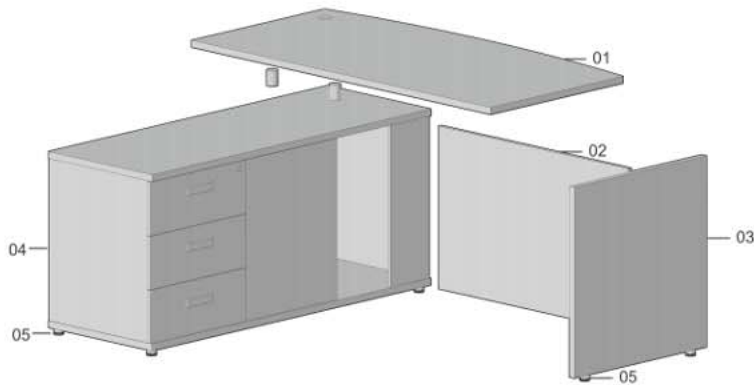

desk with °90 linking element and screen

01 یک عدد صفحه میز 680\*1400

02 یک عدد جلو میز 500 \*1344

03 دو عدد پایه میز 705\*680

04 یک عدد ساید 730\*520\*800

- پایه رگلاژ ۴ عدد

- پایه رگلاژ تخت ۴ عدد

- درپوش ۲ عدد

- مینی فیکس ۱۲ عدد

- پیچ ۱.۵ سانت ۱۶ عدد

desk with °90 linking element and screen

680*1400	یک عدد صفحه میز	01
560*950	یک عدد جلو میز	02
705*680	یک عدد پایه میز	03
600*520*1434	یک عدد فایل کابینت	04

۲ عدد	پایه رگلاژ	-
۶ عدد	پایه رگلاژ تخت	-
۲ عدد	درپوش کابل	-
۹ عدد	میخی فیکس	-
۲۴ عدد	پیچ ۱.۵ سانت	-
۲ عدد	پایه فاصله	-