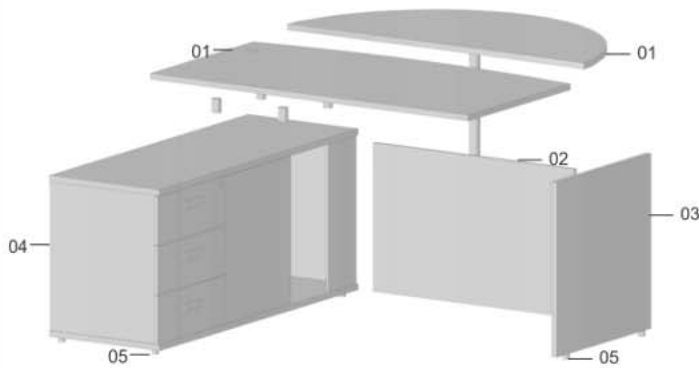

desk with °90 linking element and screen

800*2000	یک عدد صفحه میز	01
560*950	یک عدد جلو میز	02
600*492*620	یک عدد فایل	03
600*520*1434	یک عدد فایل کابینت	04
۱۰ عدد	پایه رگلاژ تخت	-
۲ عدد	درپوش کابل	-
۶ عدد	میخی فیکس	-
۳۶ عدد	پیچ ۱.۵ سانت	-
۴ عدد	پایه فاصله	-

desk with °90linking element and screen

886*2000	یک عدد صفحه میز	01
560*950	یک عدد جلو میز	02
600*492*620	یک عدد فایل	03
600*520*1434	یک عدد فایل کابینت	04
۱۰ عدد	پایه رگلاژ تخت	-
۲ عدد	درپوش کابل	-
۶ عدد	مینی فیکس	-
۳۶ عدد	پیچ ۱.۵ سانت	-
۴ عدد	پایه فاصله	-

desk with °90 linking element and screen

780*1500	یک عدد صفحه میز	01
560*950	یک عدد جلو میز	02
705*680	یک عدد پایه میز	03
600*520*1434	یک عدد فایل کابینت	04
712*1400	یک عدد صفحه میز الحاقی	05
عدد ۲	پایه رگلاژ	-
عدد ۶	پایه رگلاژ تخت	-
عدد ۲	دریوش کابل	-
عدد ۹	مینی فیکس	-
عدد ۳۶	پیچ ۱.۵ سانت	-
عدد ۲	پایه فاصله	-
عدد ۱	پایه لوله ای بلند	-
عدد ۳	بست اتصال	-

desk with °90linking element and screen

01 یک عدد صفحه میز 780\*1500

02 یک عدد جلو میز 560\*950

03 یک عدد پایه میز 705\*680

04 یک عدد فایل 600\*492\*620

– پایه رگلاژ ۲ عدد

– پایه رگلاژ تخت ۴ عدد

– درپوش کابل ۲ عدد