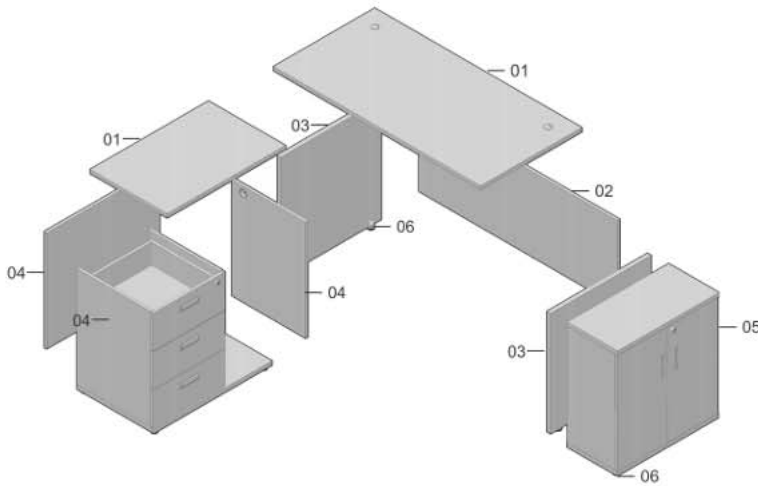

desk with °90linking element and screen

01 یک عدد صفحه میز 780\*1500

02 یک عدد جلو میز 560\*950

03 یک عدد پایه میز 705\*680

04 یک عدد فایل 600\*492\*620

– پایه رگلاژ ۲ عدد

– پایه رگلاژ تخت ۴ عدد

– درپوش کابل ۲ عدد

– مینی فیکس ۹ عدد

– پیچ ۱.۵ سانت ۲۰ عدد

– پایه فاصله ۲ عدد

desk with °90linking element and screen

680*1400	یک عدد صفحه میز	01
500 *1344	یک عدد جلو میز	02
705*680	دو عدد پایه میز	03
۴ عدد	پایه رگلاژ	-
۲ عدد	درپوش	-
۱۲ عدد	مینی فیکس	-
۸ عدد	پیچ ۱.۵ سانت	-

desk with °90 linking element and screen

680*1400	یک عدد صفحه میز	01
500 *1344	یک عدد جلو میز	02
705*680	دو عدد پایه میز	03
730*520*800	یک عدد ساید	04
730*340*680	یک عدد کمد	05
۴ عدد	پایه رگلاژ	-
۴ عدد	پایه رگلاژ تخت	-
۲ عدد	درپوش کابل	-
۱۲ عدد	میخی فیکس	-
۱۶ عدد	پیچ ۱.۵ سانت	-