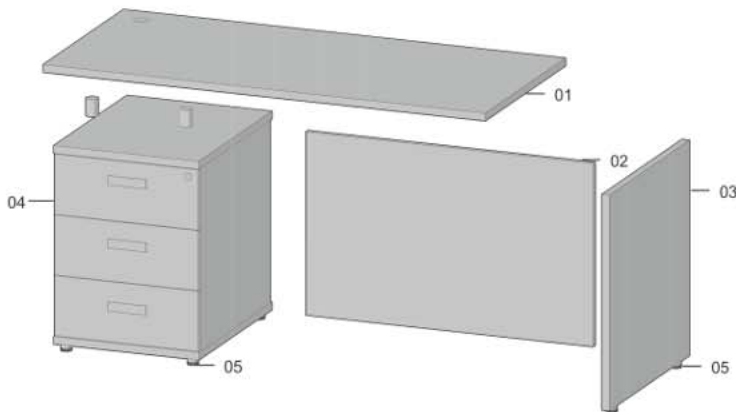

desk with °90linking element and screen