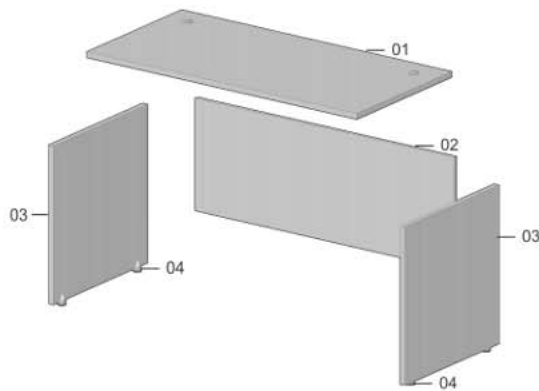

desk with °90 linking element and screen

780*1500	یک عدد صفحه میز	01
560*950	یک عدد جلو میز	02
705*680	یک عدد پایه میز	03
600*520*1434	یک عدد فایل کابینت	04
712*1400	یک عدد صفحه میز الحاقی	05
عدد ۲	پایه رگلاژ	-
عدد ۶	پایه رگلاژ تخت	-
عدد ۲	دریوش کابل	-
عدد ۹	مینی فیکس	-
عدد ۳۶	پیچ ۱.۵ سانت	-
عدد ۲	پایه فاصله	-
عدد ۱	پایه لوله ای بلند	-
عدد ۳	بست اتصال	-

desk with °90linking element and screen

01 یک عدد صفحه میز 780\*1500

02 یک عدد جلو میز 560\*950

03 یک عدد پایه میز 705\*680

04 یک عدد فایل 600\*492\*620

– پایه رگلاژ ۲ عدد

– پایه رگلاژ تخت ۴ عدد

– درپوش کابل ۲ عدد

– مینی فیکس ۹ عدد

– پیچ ۱.۵ سانت ۲۰ عدد

– پایه فاصله ۲ عدد

desk with °90linking element and screen

680*1400	یک عدد صفحه میز	01
500 *1344	یک عدد جلو میز	02
705*680	دو عدد پایه میز	03
۴ عدد	پایه رگلاژ	-
۲ عدد	درپوش	-
۱۲ عدد	مینی فیکس	-
۸ عدد	پیچ ۱.۵ سانت	-

desk with °90 linking element and screen

680*1400	یک عدد صفحه میز	01
500 *1344	یک عدد جلو میز	02
705*680	دو عدد پایه میز	03
730*520*800	یک عدد ساید	04
730*340*680	یک عدد کمد	05
۴ عدد	پایه رگلاژ	-
۴ عدد	پایه رگلاژ تخت	-
۲ عدد	درپوش کابل	-
۱۲ عدد	میخی فیکس	-
۱۶ عدد	پیچ ۱.۵ سانت	-