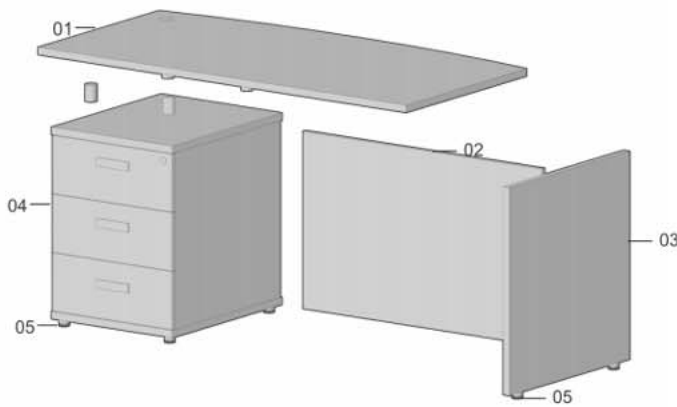

desk with °90 linking element and screen

800*2000	یک عدد صفحه میز	01
560*950	یک عدد جلو میز	02
600*492*620	یک عدد فایل	03
600*520*1434	یک عدد فایل کابینت	04
۱۰ عدد	پایه رگلاژ تخت	-
۲ عدد	درپوش کابل	-
۶ عدد	میخی فیکس	-
۳۶ عدد	پیچ ۱.۵ سانت	-
۴ عدد	پایه فاصله	-

desk with °90linking element and screen

886*2000	یک عدد صفحه میز	01
560*950	یک عدد جلو میز	02
600*492*620	یک عدد فایل	03
600*520*1434	یک عدد فایل کابینت	04
۱۰ عدد	پایه رگلاژ تخت	-
۲ عدد	درپوش کابل	-
۶ عدد	مینی فیکس	-
۳۶ عدد	پیچ ۱.۵ سانت	-
۴ عدد	پایه فاصله	-

desk with °90 linking element and screen

780*1500	یک عدد صفحه میز	01
560*950	یک عدد جلو میز	02
705*680	یک عدد پایه میز	03
600*520*1434	یک عدد فایل کابینت	04
712*1400	یک عدد صفحه میز الحاقی	05
عدد ۲	پایه رگلاژ	-
عدد ۶	پایه رگلاژ تخت	-
عدد ۲	دریوش کابل	-
عدد ۹	مینی فیکس	-
عدد ۳۶	پیچ ۱.۵ سانت	-
عدد ۲	پایه فاصله	-
عدد ۱	پایه لوله ای بلند	-
عدد ۳	بست اتصال	-

desk with °90linking element and screen

01 یک عدد صفحه میز 780\*1500

02 یک عدد جلو میز 560\*950

03 یک عدد پایه میز 705\*680

04 یک عدد فایل 600\*492\*620

– پایه رگلاژ ۲ عدد

– پایه رگلاژ تخت ۴ عدد

– درپوش کابل ۲ عدد