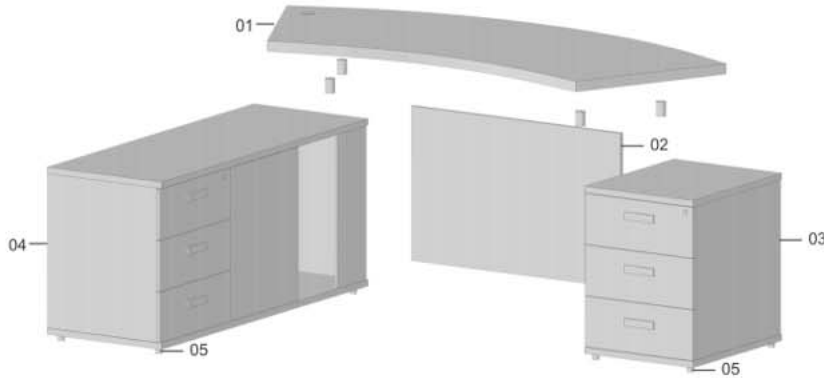

desk with °90 linking element and screen

800*2000	یک عدد صفحه میز	01
560*950	یک عدد جلو میز	02
600*492*620	یک عدد فایل	03
600*520*1434	یک عدد فایل کابینت	04
۱۰ عدد	پایه رگلاژ تخت	-
۲ عدد	درپوش کابل	-
۶ عدد	میخی فیکس	-
۳۶ عدد	پیچ ۱.۵ سانت	-
۴ عدد	پایه فاصله	-

desk with °90linking element and screen

886*2000	یک عدد صفحه میز	01
560*950	یک عدد جلو میز	02
600*492*620	یک عدد فایل	03
600*520*1434	یک عدد فایل کابینت	04
۱۰ عدد	پایه رگلاژ تخت	-
۲ عدد	درپوش کابل	-
۶ عدد	مینی فیکس	-
۳۶ عدد	پیچ ۱.۵ سانت	-
۴ عدد	پایه فاصله	-

desk with °90 linking element and screen

780*1500	یک عدد صفحه میز	01
560*950	یک عدد جلو میز	02
705*680	یک عدد پایه میز	03
600*520*1434	یک عدد فایل کابینت	04
712*1400	یک عدد صفحه میز الحاقی	05
عدد ۲	پایه رگلاژ	-
عدد ۶	پایه رگلاژ تخت	-
عدد ۲	دریوش کابل	-
عدد ۹	مینی فیکس	-
عدد ۳۶	پیچ ۱.۵ سانت	-
عدد ۲	پایه فاصله	-
عدد ۱	پایه لوله ای بلند	-
عدد ۳	بست اتصال	-

desk with °90linking element and screen

01 یک عدد صفحه میز 780\*1500

02 یک عدد جلو میز 560\*950

03 یک عدد پایه میز 705\*680

04 یک عدد فایل 600\*492\*620

– پایه رگلاژ ۲ عدد

– پایه رگلاژ تخت ۴ عدد

– درپوش کابل ۲ عدد